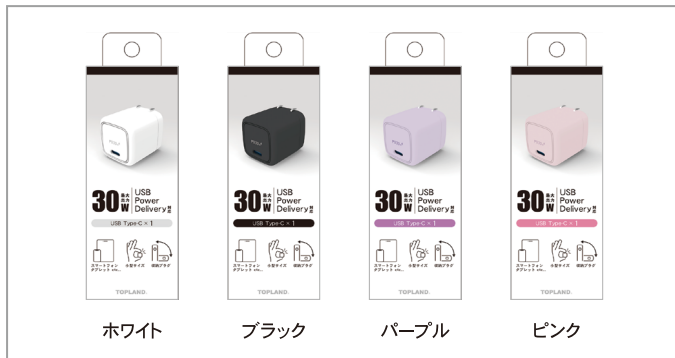

PD30W コンセント用USBアダプタ

ACP30-WT/BK/PU/PK

- 携帯に便利なコンパクトサイズ。(コンセントプラグ収納可能)
- 超速充電 PD 対応アダプタ。

超速充電

PD パワーデリバリー対応

30W 最大出力 30分で ※1 最大50%充電

充電用ケーブルは付属していません。

PD 充電する場合は、PD に対応したスマートフォンなどに PD 対応ケーブルを接続して充電してください。

USB-C × 1 **30W** PD 対応 | USB-C 最大出力

ホワイト

ブラック

パープル

ピンク

製品仕様

入力: AC100V-240V 50/60Hz 0.8A MAX
出力(Type-Cポート): DC5V 3A/DC9V 3A/DC12V 2.5A/
DC15V 2A/DC20V 1.5A
本体サイズ: W32×H33.5×D36mm(プラグ収納時)
本体重量: 約42g 材質: ABS/PC

商品名: PD30W コンセント用USBアダプタ ピンク
品番: ACP30-PK
JAN: 4936960123090

1Pack 商品パッケージ 台紙(紙)
W55×H160×D45mm(65g)

ボール Unit 30入
W185×H170×D470mm(2.3kg)

ケース Carton 120入 (30入×4BOX)
W390×H350×D490mm(9.5kg)

©商品のお問合せ先
株式会社トップランド