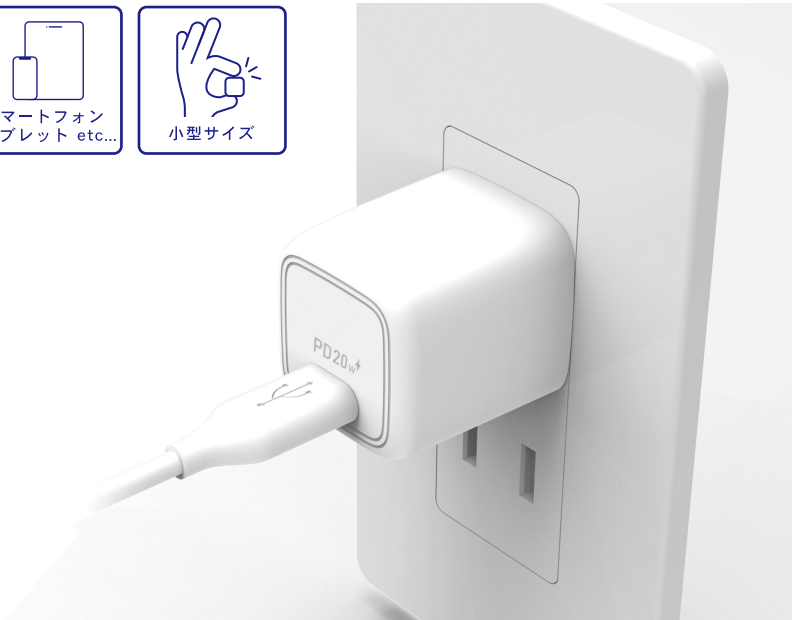

# PD20W コンセント用USBアダプタ

## ACPS20-WT/BK/PU/PK/MG

- 携帯に便利なコンパクトサイズ。
- 超速充電 PD 対応アダプタ。

### 製品仕様

入力: AC100V-240V 50/60Hz 0.5A MAX  
出力(Type-Cポート): DC5V 3A/DC9V 2.22A/DC12V 1.67A/  
本体サイズ: W30×H30×D49mm  
本体重量: 約35g 材質: ABS/PC

※1: PD対応のケーブル、PD対応のスマートフォンを使用した際の状態です。  
機種、使用環境などにより充電時間は異なります。