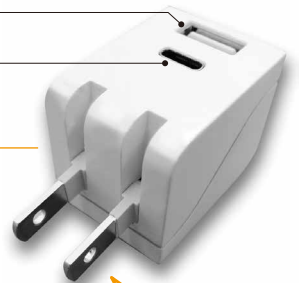

コンセントタイプ

コンセント用USBアダプタ 2.4A A+C付き

商品特長

- 家庭用コンセントから充電できるCUBE型の充電器です。
- お手持ちのUSB充電ケーブルを本体に接続して、スマートフォンやタブレット、音楽プレイヤー、ゲーム機、加熱式タバコなどを充電できます。
- smartIC搭載。接続された機器を自動判別し、その機器に合わせた最適な充電ができます。
- 最大出力2.4A仕様で、スマートフォンやタブレットをスピーディーに充電できます。
- USB差し込み口2個付き。(USB-Aポート×1/USB-Cポート×1) 2種類のUSBケーブルを接続できます。

接続コネクタ
USB-Aタイプ
USB-Cタイプ

USB-出力ポート **A**
USB-出力ポート **C**

●2種類のUSBケーブルを接続可能

iPhone/Android 接続機器に合わせて

**最適な充電に
自動切換** 全ポート対応

収納
できる
コンセント
プラグ

急速充電
2.4A
最大出力

AC100V-240V
コンセント

持ち運びに便利

USBポート×2

smart IC搭載
自動認識IC

スマホの充電に

加熱式タバコの充電に

様々な機器の電源として
お使いいただけます。

★充電用ケーブルは付属していません。

★本製品はUSB PD(Power Delivery)には対応しておりません。