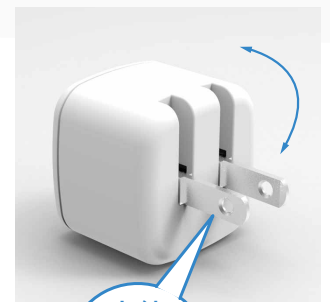

USB Type-C コンセント用充電器 2.4A

CHCAC24-WT

- 携帯に便利なコンパクトサイズ。(コンセントプラグ収納可能)
- USB Type-C コネクタ対応・充電ケーブル付属。(USB-A to C ケーブル)
- USB-A ポートを2個搭載。(合計最大 2.4A)
- 使いやすい「両面挿し対応」USB 接続ポート仕様。
- 接続する機器に合わせて最適充電。(smart-IC 搭載)^{※1}

どっちの
向きも OK!

両面挿し対応

[USB接続ポート搭載]

USB-Aコネクタをどちらの向きでも挿しこむことができます。

充電用
ケーブル
付属

USB-A⇒USB-C ケーブル

USB-A × 2

(合計最大/2.4A)

収納
できる
コンセント
プラグ

製品仕様

[充電器]

入力: AC100V-240V 50/60Hz 0.3A MAX
出力(Type-Aポート): DC5V 2.4A(合計最大)
本体サイズ: W33×H33×D38.5mm(プラグ収納時)
本体重量: 約41g
材質: ABS/PC

[付属品]

USB-A⇒USB-Cケーブル: 約1m

^{※1}: スマートフォンやタブレットを5Vで充電量の上限に近い状態で充電を行います。
★機器によっては2台同時使用ができない場合があります。