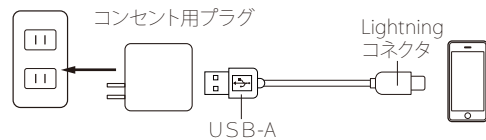

外部電源タイプ **ライトニング コンセント充電器 2.4A スリム**

MFi (Made for iPhone) アップル社認証モデル

商品特長

- 家庭用コンセントから充電できます。(AC100V-AC240V対応)
- 高出力2.4A仕様。接続機器を急速充電できます。
- 厚み14mmのスリムデザイン。
- USB脱着式「充電&データ通信ケーブル」付属。

Lightning コネクタ

Made for
iPhone | iPad | iPod

Lightning
充電&データ通信
ケーブル付属

接続例

AC100V~240Vのコンセントに接続

適合機種

2020.4現在

下記のiPhone・iPod・iPadシリーズで使用できます。

- iPhone 11 Pro Max, iPhone 11 Pro, iPhone 11, iPhone XS Max, iPhone XS, iPhone XR, iPhone X, iPhone 8 Plus, iPhone 8, iPhone 7 Plus, iPhone 7, iPhone SE(2nd generation), iPhone SE, iPhone 6s Plus, iPhone 6s, iPhone 6 Plus, iPhone 6, iPhone 5s, iPhone 5c, iPhone 5
- iPad Air 3, iPad mini (5th generation), iPad Pro(10.5-inch), iPad (7th generation), iPad (6th generation), iPad (5th generation)
- iPad Pro(12.9-inch)2nd Generation, iPad Pro(12.9-inch)1st Generation, iPad Pro(9.7-inch)
- iPad mini 4, iPad mini3, iPad mini 2, iPad mini, iPad Air 2, iPad Air, iPad (5th generation), iPad (4th generation), iPod touch (7th generation), iPod touch (6th generation), iPod touch (5th generation), iPod nano (7th generation)