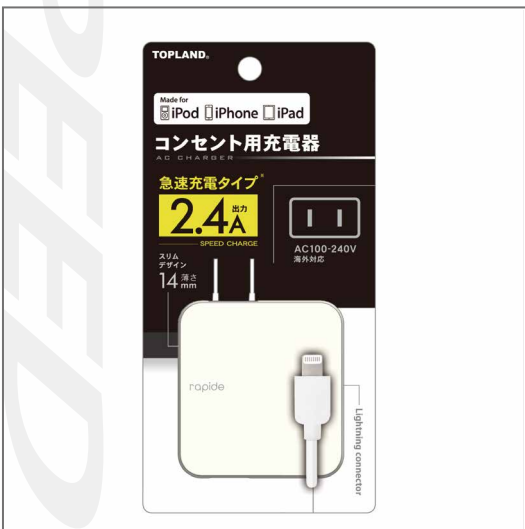

外部電源タイプ **ライトニング コンセント充電器 2.4A スリム**

MFi (Made for iPhone) アップル社認証モデル

商品特長

- 家庭用コンセントから充電できます。(AC100V-AC240V対応)
- 高出力2.4A仕様。接続機器を急速充電できます。
- 厚み14mmのスリムデザイン。
- USB脱着式「充電&データ通信ケーブル」付属。

Lightning コネクタ

Made for
iPhone | iPad | iPod

Lightning
充電&データ通信
ケーブル付属

接続例

AC100V~240Vのコンセントに接続

適合機種

2020.4現在

下記のiPhone・iPod・iPadシリーズで使用できます。

- iPhone 11 Pro Max, iPhone 11 Pro, iPhone 11, iPhone XS Max, iPhone XS, iPhone XR, iPhone X, iPhone 8 Plus, iPhone 8, iPhone 7 Plus, iPhone 7, iPhone SE(2nd generation), iPhone SE, iPhone 6s Plus, iPhone 6s, iPhone 6 Plus, iPhone 6, iPhone 5s, iPhone 5c, iPhone 5
- iPad Air 3, iPad mini (5th generation), iPad Pro(10.5-inch), iPad (7th generation), iPad (6th generation), iPad (5th generation)
- iPad Pro(12.9-inch)2nd Generation, iPad Pro(12.9-inch)1st Generation, iPad Pro(9.7-inch)
- iPad mini 4, iPad mini3, iPad mini 2, iPad mini, iPad Air 2, iPad Air, iPad (5th generation), iPad (4th generation), iPod touch (7th generation), iPod touch (6th generation), iPod touch (5th generation), iPod nano (7th generation)

Lightningコネクタ
装備機器専用

品名：ライトニング コンセント充電器2.4Aスリム

品番：CHLIAC24-WT

JAN：4936960-113336

1Pack ブリスター(PET) 商品パッケージサイズ 台紙(紙) W80×H160×D43mm(87g)

ボール Unit 20入 W159×H169×D410mm(2.0kg)

ケース Carton 60入 (20入×3BOX) W420×H188×D503mm(6.5kg)

【仕様】

入力：AC100V-240V 50/60Hz 0.3A
出力：DC5V 2.4A
Lightningコネクタケーブル：長さ：約1m
本体材質：ABS樹脂

■商品に関するお問い合わせ

株式会社トップランド 営業本部

〒427-0033 静岡県島田市相賀2508-23

TEL:0547-35-6776 FAX:0547-35-6889

「Made for iPod / iPhone / iPad」とは、iPod, iPhone, iPad専用で接続するよう設計され、Apple Inc. が定める性能基準を満たしているデバイスによって認定された電子アクセサリであることを示します。