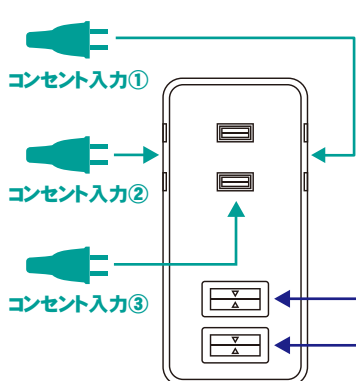

USB

充電ポート付き
電源タップ

コンセントを使いながら
USB充電ができる

コンセント ×3個 USB充電 ×2個

旅行/出張
etc
持ち運びにも最適

安全に配慮した
ほこり防止
機能搭載

コンセント/USBポート
バッグに入れても
ほこりが入らない

USB GATE SYSTEM 搭載

接続方向を選ばない

USB
ポート
両面挿し
対応

■使用例

USB-A ポート 最大出力 **2.4A**

AUTO POWER SYSTEM 搭載 ※1
(オートパワーシステム)

接続されたスマートフォン（Android 端末とその他の端末）を自動判別し、その機器に合わせた最適な充電ができます。使用するケーブルや機器によっては充電できない場合があります。

※1 スマートフォンやタブレットを5Vで充電量の上限に近い状態で充電を行います。

接続するUSBコネクタは表裏どちらでも挿し込むことができます

お使いの機器へ接続

・スマートフォン・タブレット
・ゲーム機、etc.

製品仕様

- ・本体サイズ：約W40×H82×D30mm（プラグ収納時）
- ・本体重量：70g
- ・本体材質：ABS/PC樹脂

[コンセント挿し込み口]

- ・定格入力：AC100V（50/60Hz）
- ・口数：3個口（合計1400Wまで）

[USBポート]

- ・出力（USB-Aポート）：DC5V 2.4A
- ・ポート数：2個口

●充電用USBケーブルは付属しませんので、別途お求めください。

記載されている社名、品名などは一般に各社の登録商標または商標です。なお、TM、(R)マークは明記していません。イラストはイメージです。デザイン、仕様などは改良のため予告なしに変更する場合があります。

USBゲート
シリコンシャッター付きタップ

品番：GT1-WT
J A N：4936960120167