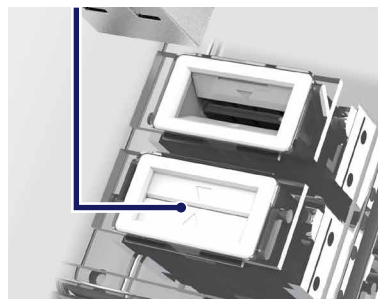

USB

充電ポート付き
電源タップ

コンセントを使いながら
USB充電ができる

コンセント ×3個 USB充電 ×2個

旅行/出張
etc
持ち運びにも最適

安全に配慮した
ほこり防止
機能搭載

コンセント/USBポート
バッグに入れても
ほこりが入らない

USB GATE SYSTEM 搭載

接続方向を選ばない

USB
ポート
両面挿し
対応

■使用例

USB-A ポート 最大出力 **2.4A**

AUTO POWER SYSTEM 搭載 ※1
(オートパワーシステム)

接続されたスマートフォン（Android 端末とその他の端末）を自動判別し、その機器に合わせた最適な充電ができます。使用するケーブルや機器によっては充電できない場合があります。

※1 スマートフォンやタブレットを5Vで充電量の上限に近い状態で充電を行います。

接続するUSBコネクタは表裏どちらでも挿し込むことができます

お使いの機器へ接続

・スマートフォン・タブレット
・ゲーム機、etc.

製品仕様

- ・本体サイズ：約W40×H82×D30mm（プラグ収納時）
- ・本体重量：70g
- ・本体材質：ABS/PC樹脂

[コンセント挿し込み口]

- ・定格入力：AC100V（50/60Hz）
- ・口数：3個口（合計1400Wまで）

[USBポート]