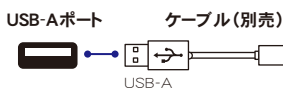

接続方向を選ばない

USB
ポート
両面挿し
対応

■使用例

USB-A ポート 最大出力 **2.4A**

AUTO POWER SYSTEM 搭載 ※1
(オートパワーシステム)

接続されたスマートフォン（Android 端末とその他の端末）を自動判別し、その機器に合わせた最適な充電ができます。使用するケーブルや機器によっては充電できない場合があります。

※1 スマートフォンやタブレットを5Vで充電量の上限に近い状態で充電を行います。

接続するUSBコネクタは表裏どちらでも挿し込むことができます

お使いの機器へ接続

・スマートフォン・タブレット
・ゲーム機、etc.

製品仕様

- ・本体サイズ：約W40×H82×D30mm（プラグ収納時）
- ・本体重量：70g
- ・本体材質：ABS/PC樹脂

[コンセント挿し込み口]

- ・定格入力：AC100V（50/60Hz）
- ・口数：3個口（合計1400Wまで）

[USBポート]