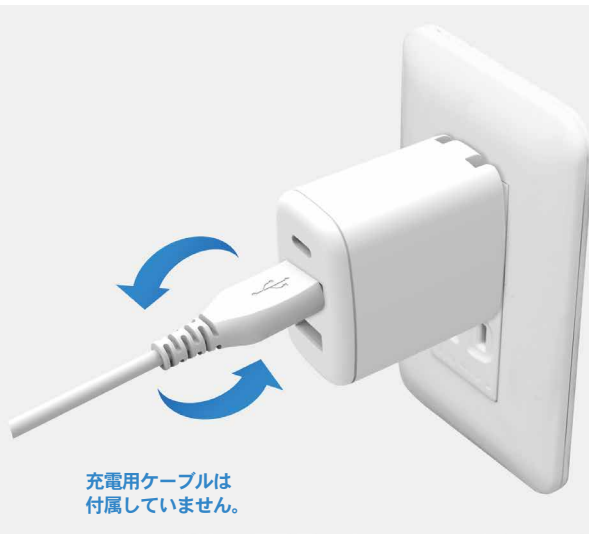

コンセント用USBアダプタ 4.8A

SAC48-WT

- USB-A ポートを2個 +USB-C ポートを1個搭載。(合計最大 4.8A)^{※1}
- 使いやすい「両面挿し対応」USB 接続ポート仕様。
- 接続する機器に合わせて最適充電。(smart-IC 搭載)^{※2}
- 本体部分は清潔さをキープできる抗菌加工仕様。

USB-A × 2

USB-C × 1

(PD 充電非対応)

どっちの向きも OK!

両面挿し対応

[USB接続ポート搭載]

収納できるコンセントプラグ

充電用ケーブルは付属していません。

製品仕様

入力:AC100V-240V 50/60Hz 0.5A MAX

出力:①USB-Aポート②USB Type-Cポート DC5V 4.8A (合計最大)

<USB-Aポートは最大2.4A、USB Type-Cポートは最大3A出力できます。>