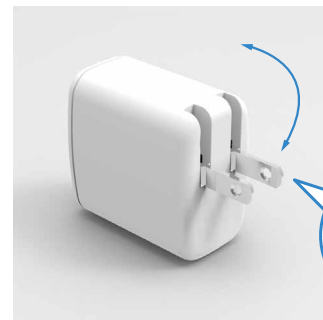

コンセント用USBアダプタ 4.8A

SAC48-WT

- USB-A ポートを2個 +USB-C ポートを1個搭載。(合計最大 4.8A)^{※1}
- 使いやすい「両面挿し対応」USB 接続ポート仕様。
- 接続する機器に合わせて最適充電。(smart-IC 搭載)^{※2}
- 本体部分は清潔さをキープできる抗菌加工仕様。

USB-A × 2

USB-C × 1

(PD 充電非対応)

どっちの向きも OK!

両面挿し対応

[USB接続ポート搭載]

収納できるコンセントプラグ

充電用ケーブルは付属していません。

製品仕様

入力:AC100V-240V 50/60Hz 0.5A MAX

出力:①USB-Aポート②USB Type-Cポート DC5V 4.8A (合計最大)

<USB-Aポートは最大2.4A、USB Type-Cポートは最大3A出力できます。>