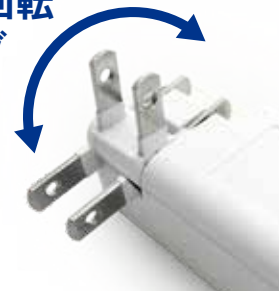

USB

充電ポート付き コンセントタップ

コンセントとUSBの複合タップ

家庭用コンセントタップ(2個口)+USB充電ポート付き。
コンセントを使いながら、スマートフォンや音楽プレーヤー
などを充電することができます。

※1:ISO22196法により評価された結果に基づいた菌の減少の割合。(無加工品との比較)
すべての雑菌の抑制を保证するものではありません。

SIAA
ISO 22196
抗菌加工

毎日の
安心
抗菌率
99%^{※1}

SIAA マークは ISO22196 法に
より評価された結果に基づき、
抗菌製品技術協議会ガイドライン
で品質管理・情報公開された
製品に表示されています。

【SIAAマークの3つの安心】

抗菌性 安全性 適正な表示

抗菌製品は、細菌の増殖を抑制
する事ができるので製品表面を
衛生的に保つことができます。

製品特長

コンセント	2個
USBポート	2個
合計出力	2A ^{※1}

※1: 機器によっては2台同時充電ができない場合があります。

コンセント挿し込み口

小型&軽量 使いやすいサイズ

180°回転 プラグ

製品仕様

- ・本体サイズ(プラグ部除く):約W35×H73.5×D24mm
- ・本体重量:約53g
- ・本体材質:本体ケース(PC/ABS)

【コンセント挿し込み口】

- ・定格入力:AC100V-240V
- ・口数:2個口(合計1400Wまで)

【USBポート】