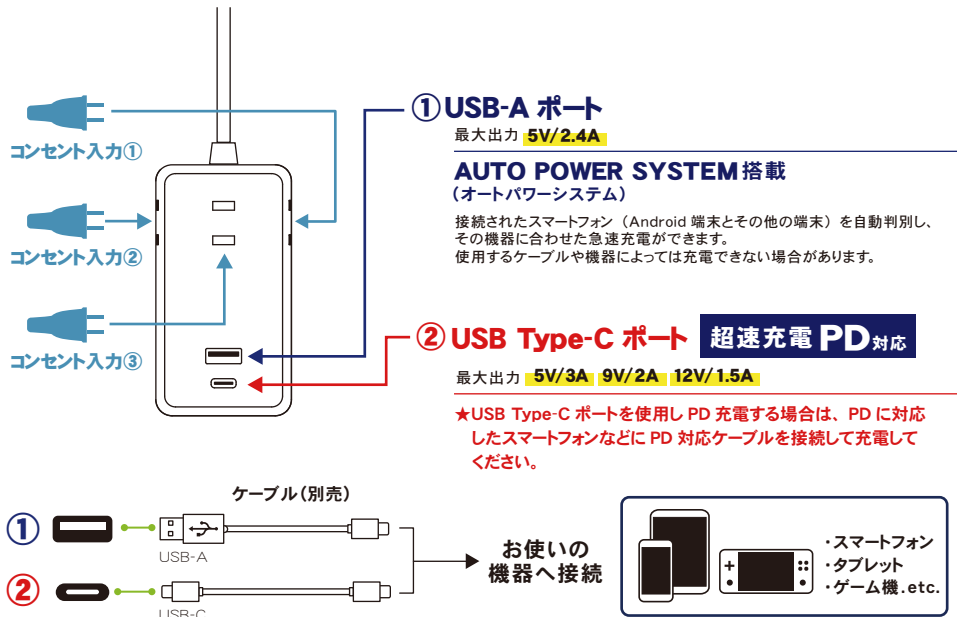

超速充電

PD USB Power Delivery
 パワーデリバリー対応 USBポート付きタップ
 対応 **USB Type-C** ポート搭載

コンセントを使いながら様々な機器を充電。

■使用例

充電パワーが
3.6倍^{※1}
 (30分で最大50%充電)^{※2}

※1: 5V/1A 出力の AC アダプタの電力値からの算出数値であり、充電時間が 3.6 倍速くなるものではありません。
 ※2: 機種、使用環境などにより充電時間は異なる場合があります。

コンセント ×3	USB充電 ×2
--------------------	--------------------

二重被ふくコード	トラッキング防止プラグ	コード長 1.5m
----------	-------------	---------------------

製品仕様

- ・本体サイズ(コード・プラグ部除く):約W50×H100×D29mm
- ・本体重量:約245g
- ・本体材質:ABS/PC樹脂
- ・コード長:約1.5m

[コンセント挿し込み口]

- ・定格入力:AC100V(50/60Hz)
- ・口数:3個口(合計1400Wまで)

[USBポート]

- ・出力①(USB-Aポート):DC5V 2.4A
- ・出力②(USB Type-Cポート):DC5V/3A DC9V/2A DC12V/1.5A
- ・ポート数:2個口

●充電用USBケーブルは付属しませんので、別途お求めください。

商品名:PDスマートコードタップ
 30W 1.5m
 品番:TPD15-WT
 J A N : 4936960117594