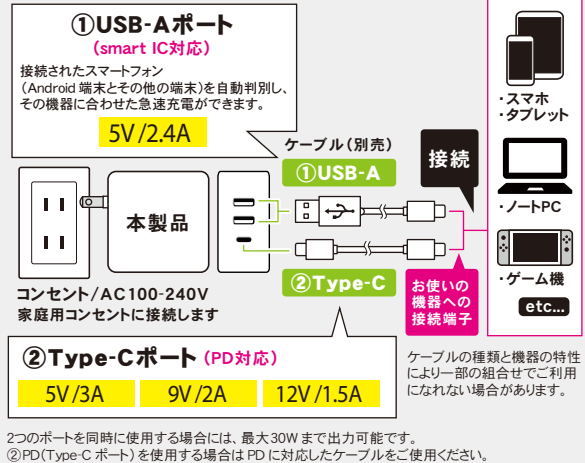

コンセントタイプ

PD30W コンセント用充電器スリム

お手持ちのUSB充電ケーブルを本体に接続して、スマートフォンやタブレットを充電することができます。

**超速
充電**

充電時間を
大幅に
短縮

USB Type-C 接続 USB PD (USB Power Delivery) 対応

30分で最大充電可能
50%

PD対応のケーブル、PD対応のスマートフォンを使用した際の状態です。機種、使用環境などにより充電時間は異なります。

電流や電圧を自動調整

最大出力

5V	9V	12V
3A	2A	1.5A

【製品仕様】

入力：AC100V-240V～50/60Hz 0.7A MAX
出力1 (USBポート)：DC5V 2.4A
出力2 (Type-Cポート)：DC5V 3A/DC9V 2A/DC12V 1.5A
本体サイズ：約W54×H55×D30mm (プラグ収納時) 重量：約78g 材質：ABS/PC

使いかた

Power Delivery (PD)とは

接続された機器に合わせ電圧を自動調節し、最大100W※までの電力供給を可能にしたUSBの規格 ※本製品はPDとしては最大18Wまでです。

適合機種

別途USBケーブルが必要です

Power Delivery (PD)に対応した機器

※PDに非対応の機器は最大で5V/3Aの出力に対応しています。
PD (Type-Cポート)を使用する場合はPDに対応したケーブルをご使用ください。

その他スマートフォンなど

※smart IC対応ポートでご使用いただけます。

品名：PD30W コンセント用充電器スリム ホワイト
品番：CHACPD30SL-WT
J A N : 4936960-117259

1Pack 商品パッケージサイズ	ブリスター (PET) 台紙 (紙)	W67×H160×D79mm (96g)
ボール Unit	20入	W243×H131×D348mm (2.2kg)
ケース Carton	60入 (20入×3BOX)	W258×H424×D365mm (7.1kg)