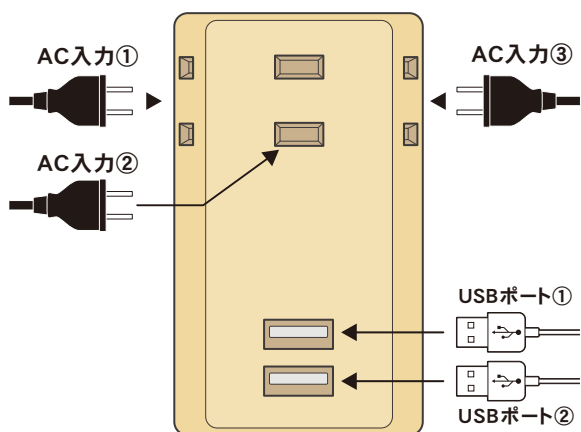

WOOD SERIES with USB

M4226-NW
USB スマートタップ 2.4A ナチュラルウッド

スマートフォンを 充電できる コンセントタップ

インテリアに合う木目調タップです。
USBポートでスマホの充電しながら
コンセントを使用できます。

接続機器を
急速充電

最大出力 **2.4A**

コンセント3個、USB充電ポート2個

- コンセントは合計1400Wまで
- USBポートは合計2.4Aまで出力可能です。

本体サイズ: W47×H80×D26mm(プラグ部除く) 重量: 約65g
定格入力: AC100V-240V(50/60Hz) 0.3A(最大)

[USBポート]
定格出力: DC5.2V/合計2.4A(最大)
USB: Aタイプ
ポート数: 2ポート

[コンセント差し込み口]
差し込み口: 100V-240V
合計1400Wまで
差し込み口数: 3口

スマホやタブレット充電OK!

お手持ちの充電ケーブルをUSBポートに
接続して、コンセントからiPhone・スマー
トフォン・タブレットなどを充電できます。