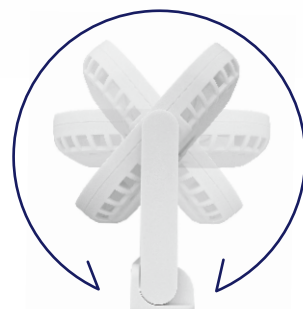

COMPACT FAN

コンパクトサイズでどこでも設置

角度調節
上下 **360°**
好みの角度で設定できる

マグネット搭載
デスクや冷蔵庫に設置して使うことができます。

薄型設計
引出しや本棚にも収納できます。

- 専用ACアダプター付属
- USB-C電源ポート搭載
- アルカリ単3形乾電池×4本対応※1

※1: 必ずアルカリ乾電池をご使用ください。

DC MOTOR

電気代:
1時間あたり **約0.06**
・コンセント電源 / 中風モード運転時
1kWh=31円(税込)で算出

製品仕様

本体サイズ	W169×H190×D41mm(使用時) W169×H190×D30mm(収納時)
本体重量	約275g(アダプターを除く)
主要材質	ABS樹脂
電源	①家庭用コンセント(AC100V 50/60Hz) ②USB電源(DC 5V/0.5A) ③乾電池(アルカリ単3形×4本使用)〈別売〉
消費電力	約1W(最小)~3W(最大)
風量調節	3段階調節(弱・中・強)
角度調節	上下360°
自動OFF機能	電源を入れてから約10時間で自動で運転を停止
羽根サイズ	直径12cm(7枚羽根)
マグネット数	4個
付属品	専用ACアダプター(DC 5V) USBケーブル(USB-A⇒USB-C/約1.3m) 取扱説明書(1年保証書付き)