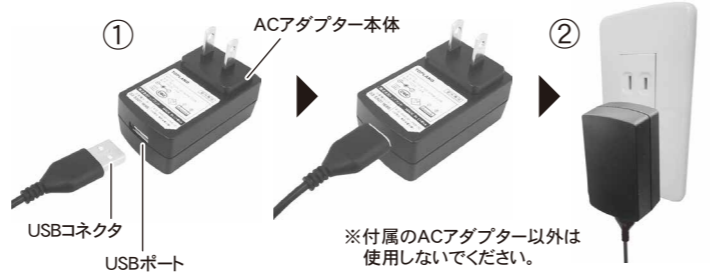

製品仕様	
本体サイズ	W170×H193×D80mm
本体重量	約340g(アダプターを除く)
主要材質	ABS樹脂・スチール
電源	1.家庭用コンセント電源(AC100V 50/60Hz) 2.USB電源(DC 5V/1A)
消費電力	約6W(最大)
風量調節	弱・中・強(3段階)
角度調節	90°
羽根サイズ	直径14cm(5枚羽根)
ケーブル長	約1.5m
付属品	専用ACアダプター(DC 5V) 取扱説明書(1年保証書付き)

【ACアダプター】

※製品仕様および外観は改良のため、予告なく変更することがあります。

使いかた

◎家庭用コンセントで使用する場合

①ACアダプターのUSBポートに、USBコネクタを接続します。
★接続方向をお確かめのうえ、接続してください。

②ACアダプターをコンセントに接続します。

◎USBポートで使用する場合

①USBケーブルを電源のあるUSBポートに接続します。
★接続先のUSB電源が出力1A以上であることを確認してください。