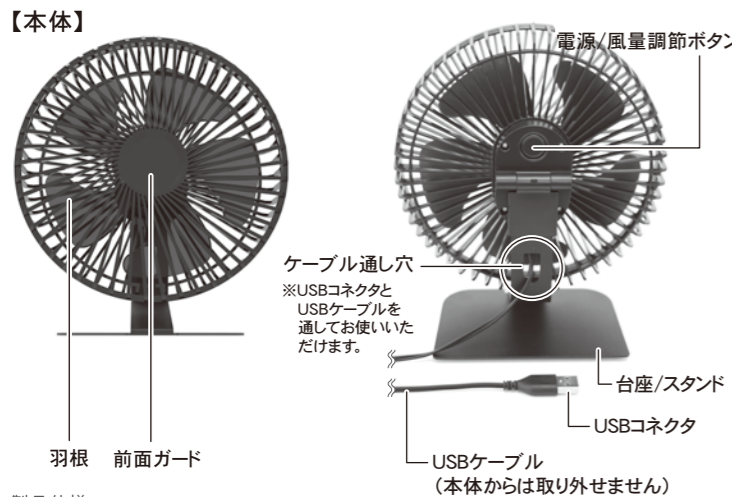

製品仕様	
本体サイズ	W170×H193×D80mm
本体重量	約340g(アダプターを除く)
主要材質	ABS樹脂・スチール
電源	1.家庭用コンセント電源(AC100V 50/60Hz) 2.USB電源(DC 5V/1A)
消費電力	約6W(最大)
風量調節	弱・中・強(3段階)
角度調節	90°
羽根サイズ	直径14cm(5枚羽根)
ケーブル長	約1.5m
付属品	専用ACアダプター(DC 5V) 取扱説明書(1年保証書付き)