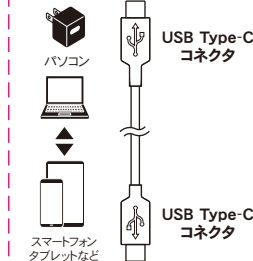

【仕様】

- インターフェイス:
USB Type-C⇄
USB Type-Cコネクタ
(USB規格/USB2.0)
- データ転送速度:
最大480Mbps
- 長さ:約2m
- 材質:TPU

◎最大3.0Aの大電流に対応し、高出力のACアダプタやバッテリーが使用できます。
(ご使用になる機器の性能により供給する電流値は異なります)

お求めになる前に ご確認ください。

- ご使用になる充電器の操作方法にしたがって充電を行ってください。
- データ通信の方法はお使いの機器の操作方法にしたがって行ってください。
- 携帯電話機は、突然に故障や障害が発生することがあります。電話帳やIC情報などの登録内容は、必ず救済措置が取れる状態で、ご使用ください。
- 本製品の使用に際して、通話内容(IC/Felica)メモリー内容などの障害や経過の損失補償などは一切いたしません。あらかじめご了承のうえ、ご使用ください。
- ケースやカバーなどを装着している場合、形状によっては本製品のコネクタが接続できない場合があります。ケースやカバーをはずしてご使用ください。

濡れた状態での充電は異常発熱などの原因となり大変危険です。

適合機種

USB Type-C コネクタ
装備機器専用

USB Type-Cコネクタを装備した機器に使えます。

スマートフォン・タブレット
パソコン・ゲーム機など

温度センサー搭載※1

※1.接続部が高温になる等の異常があった場合、自動で充電を停止します。

USB PD対応※2 (USB Power Delivery)

急速な充電が可能

※2.USB PD対応したUSB電源とPower Deliveryに対応した機器が必要になります。

接続例

USB充電器

★データ通信の方法はお使いの機器の操作方法にしたがって行ってください。

お客様センター 商品に関するお問合せ

03-5501-1695
受付時間:平日午前9時~午後5時
(祝祭日、季節休業日を除く)

USB-CtoCケーブル 2M
ホワイト