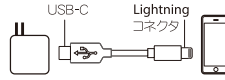

- 本製品の接続口の接点部分には直接触らないでください。
- 使用前に、接続口にゴミや金属片の付着など異常がないか必ず確認し、異常がある場合は接続しないでください。
- 凍結・結露しない安定した使用環境・温度0℃～35℃範囲内の屋内でご使用ください。
- いたずらや誤飲などを避けるため、子供や幼児の手の届かない所に保管し、直射日光の当たる場所、高温多湿の場所や車内に放置しないでください。

————— (キリトリ線) —————

本製品は全て厳密な検査をしてお届けしておりますが万一初期動作に不備があった場合、代品と交換いたします。

保証書

保証期間:ご購入日から1年

■品名:USB-C Lightningケーブル 2M ホワイト

■型番:CHL1CL200-WT

■保証対象:本体

■ご購入日 年 月 日

■お客様 フリガナ

お名前

■ご住所 〒

■TEL

■ご購入先名

無料修理交換規定

1. 保証期間内でも次のような場合には、有料の修理交換となります。
     1) ご使用上での誤り、または改造や不当な修理による故障及び破損。
     2) お買い上げ後の不適切な取扱い(例:無理な引っ張りなどをされた場合の断線、故障及び損傷)。
     3) 火災・地震・雷害等による天災地変ならびに公害や異常電圧、その他外部要因による故障及び損傷。
     4) 業務用として使用、あるいは一般家庭以外に使用された場合の故障および損傷。
     5) ご購入の年月日、ご購入先名が記入されたレシート、領収書、販売証明書等の添付がない場合。
  2. ご購入品等で、ご購入先が不明な場合には、弊社お客様センターへご相談ください。
  3. 本書は日本国内においてのみ有効です。
     This warranty is valid only in Japan.
     ■この保証書は上記の条件のもとにおいて、同等品との交換を行うこととお約束するものです。従って、お客様の法律上の権利を制限するものではありません。
     ■お客様の個人情報は、商品の修理・交換に関するご連絡、修理・交換業務以外の目的には使用いたしません。
2. ご不明な点、お問合せ、交換を依頼される場合は、弊社お客様センターへお問い合わせください。

お問い合わせ/お客様センター **03-5501-1695**

受付時間:月～金曜日 9:00～17:00(祝祭日、季節休業日を除く)
株式会社トップランド 〒427-0033 静岡県島田市相賀2508-23

WT
200

USB-C⇄Lightning Connector

iPod・iPhone・iPad用
Lightningコネクタに対応する
充電+データ通信ケーブル。

USB PD 対応
(USB Power Delivery)
急速な充電が可能

※1.USB PDに対応したUSB電源とPower Deliveryに対応した機種が必要になります。

データ転送 対応

接続例

充電器に接続してご使用になる場合

USB-Cポート搭載の充電器に接続